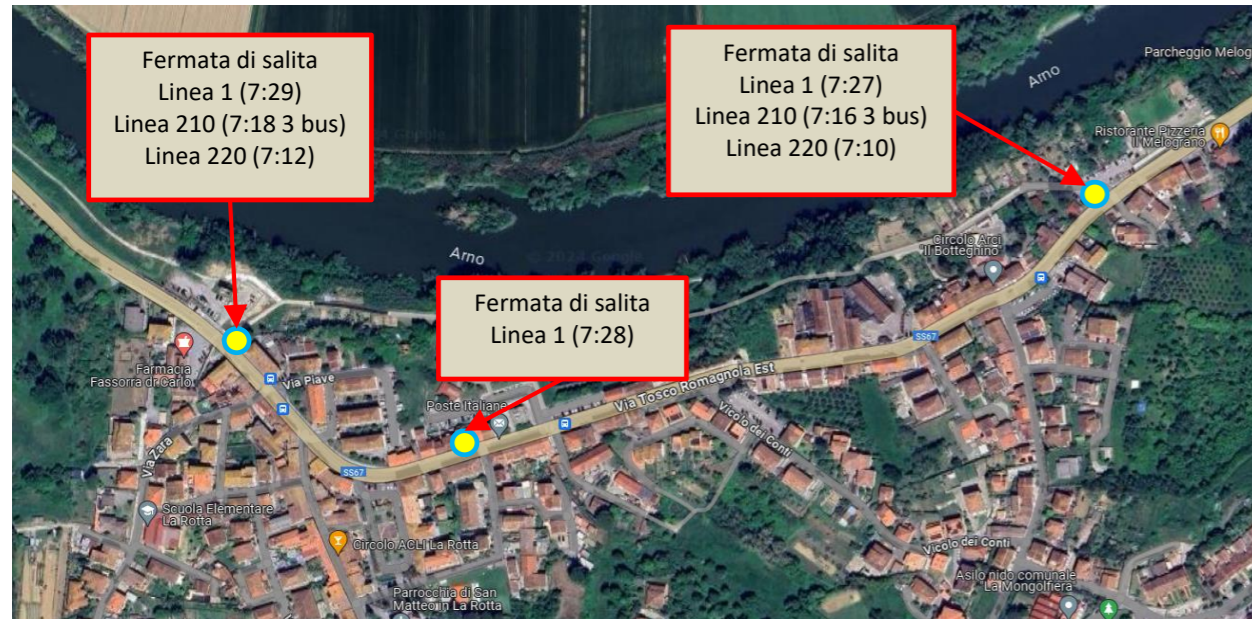

C – SCHEMA COLLEGAMENTO MONTECASTELLO-LA ROTTA CON PONTEDERA

Collegamento del mattino (ingresso scuole) da Montecastello/La Rotta per Pontedera

Servizi da LA ROTTA per PONTEDERA						
Linea	Corsa	Proviene da	Ora di partenza	Ora di arrivo		
				stadio	autostazione	
La Rotta	1	56901003	Montecastello - La Rotta	07:14	07:36	07:42 (stazione)
	210	56210009	San Miniato p.za Dante - Ponte a Egola - San Romano - Montopoli - Capanne - La Rotta	06:40		07:30
		56210015	San Romano - Montopoli - Capanne - La Rotta	07:02	07:24	
		56210016	San Romano - Capanne - La Rotta (1)	07:06	07:25	
220	56220001	Chiecinella - Palaia - La Rotta	06:42		07:24	

(1) Prosegue per Palazzo Blu

Fermate di SALITA a LA ROTTA